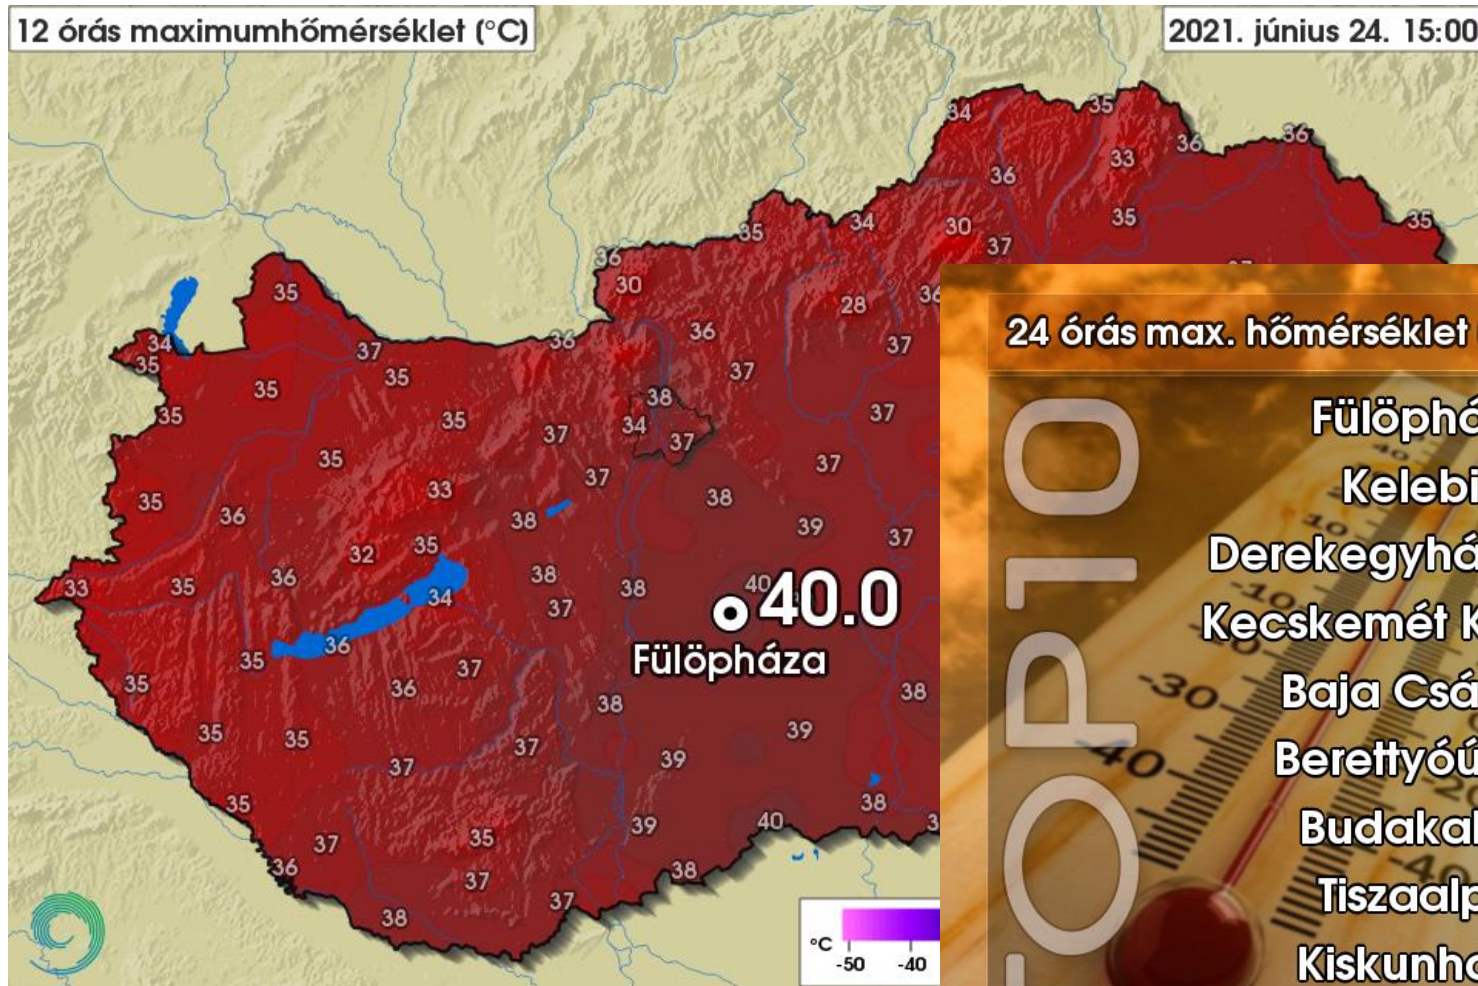

# Extreme drought (especially) in June (3<sup>rd</sup> driest since 1901)

# Statistical informations about summer 2021

Soil moisture at the end of summer (%) 1-es rétegben [%] 2021. szeptember 01.

Summer precipitation anomaly (mm) 2021-08-31 02:00 (00:00 UTC)

## 24. June 2021. – Hottest summer day

24 órás max. hőmérséklet (°C)

2021. június 24. 15:00

Fülöpháza

40.0 °C

Kelebia

39.7 °C

Derekegyház Kéktó